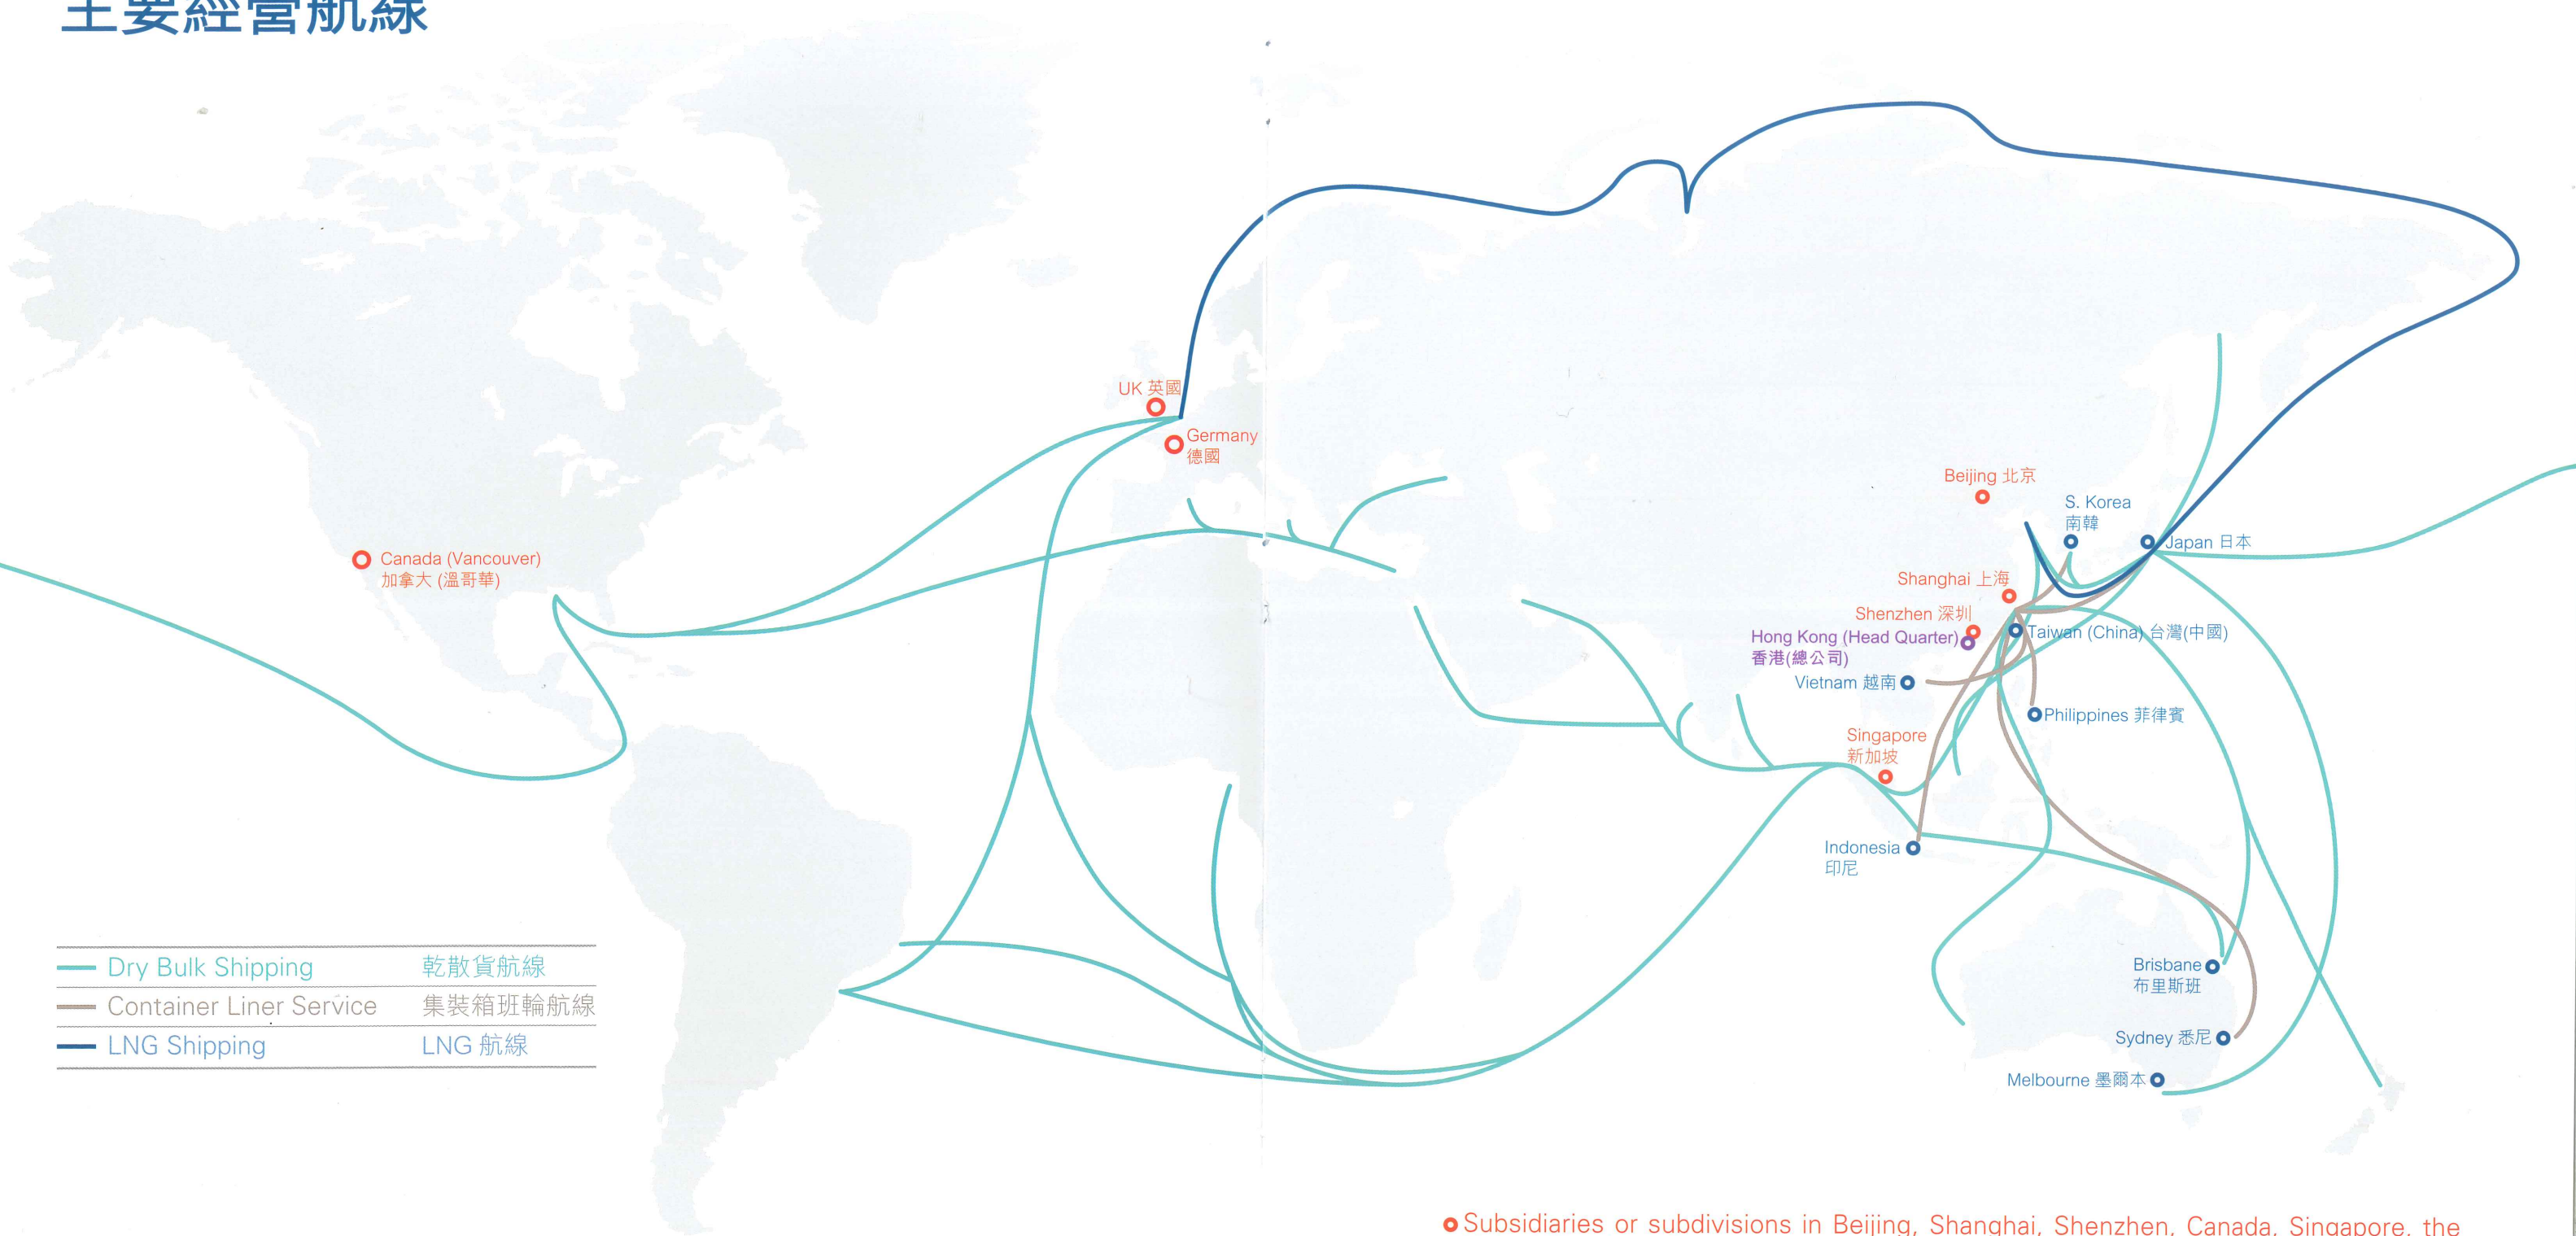

# Main Shipping Routes

## 主要經營航線

— Dry Bulk Shipping	乾散貨航線
— Container Liner Service	集裝箱班輪航線
— LNG Shipping	LNG 航線

- Subsidiaries or subdivisions in Beijing, Shanghai, Shenzhen, Canada, Singapore, the United Kingdom, Germany and etc.  
於北京、上海、深圳、加拿大、新加坡、英國、德國等地之子公司或業務機構
- Oversea Container Line Agents in Asia and Australia  
於亞洲及澳州的海外集裝箱航運代理